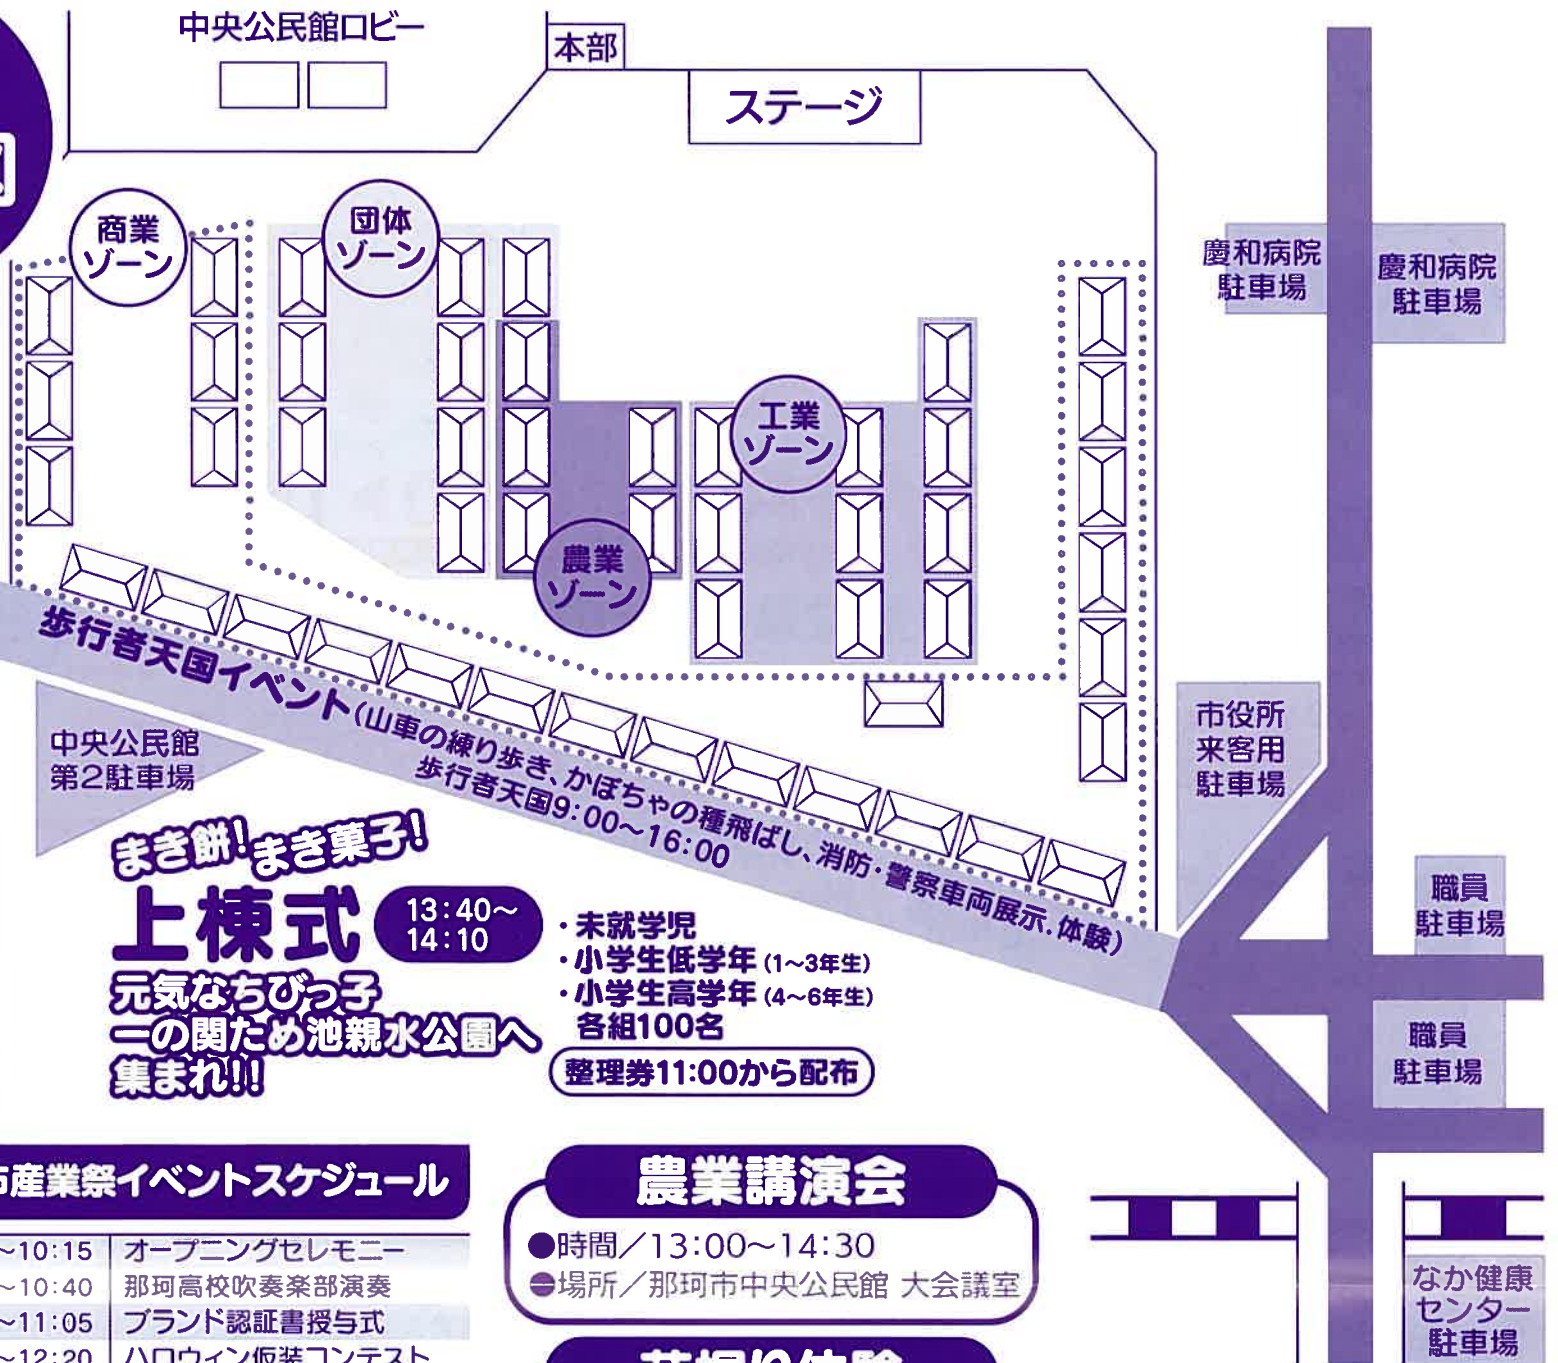

## 会場内周遊イベント

## 周遊スタンプラリー

すべてのゾーンのスタンプを集めてネ!!  
(裏面参照) 10:00~14:20

# 会場案内図